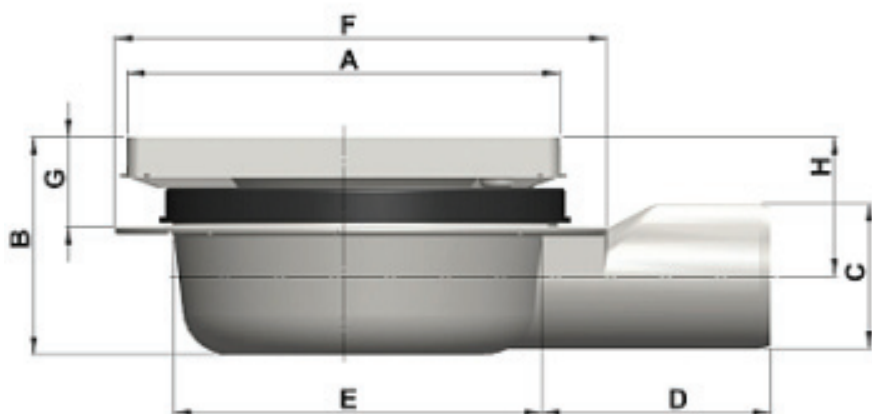

Aquaberg 4011

Omschrijving

- Aquaberg Lilly-put
- Ø 100 mm.
- zijaansluiting
- capaciteit 0,40 l/sec.

- hoogte verstelbaar
- abs kunststof put met spie-end \varnothing 40 mm.
- abs kunststof opzetstuk, draai- en 20 mm.
- in hoogte verstelbaar
- 2 mm. roestvaststalen aisi 304 rooster (hoogglans) met 6 mm. sleufgaten, max. belasting 3 kN (klasse 3)
- ppc kunststof reukafsluiter, reukslot 40 mm.

Inbouwmaten

- A = \varnothing 100 mm.
- B = 72 - 92 mm.
- C = \varnothing 40 mm.
- D = 30 mm.
- E = \varnothing 99,1 mm.
- F = 120 x 120 mm.
- G = 15 - 35 mm.
- H = 51 - 71 mm